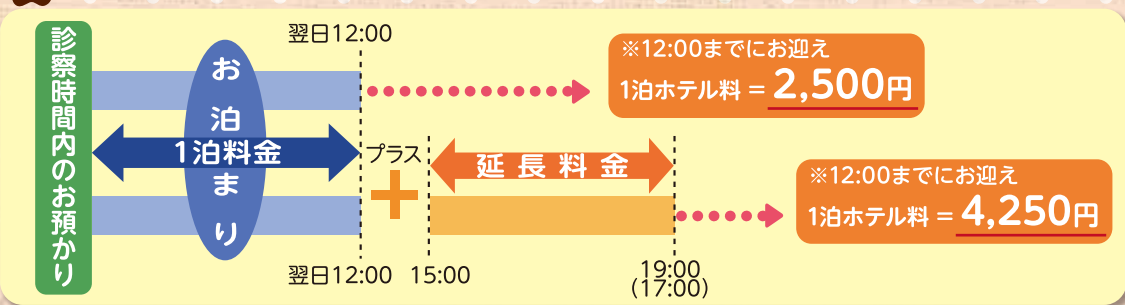

# ペットホテルは動物病院へ!

はサニーちゃんのお泊り

## ペットホテルご利用料金表

ネコちゃん専用のお部屋もあります!	手軽にホテル利用 エコノミーコース		当院の基本スタイル スタンダードコース		宿泊中にお口や皮膚のケア オーラル・スキンケアコース			
	1泊	延長	1泊	延長	1泊	延長		
預かり時に身体検査 食事1日2回 散歩1日1回 ※7歳以下の健康な動物に限る ※大型犬は除く	2,500円	1,750円	預かり時に身体検査 食事1日2回 散歩1日2回 身体検査1日1回 健康促進レポート	3,000円	2,100円	スタンダードコース + お口と皮膚のチェック・ケアレポート	4,500円	3,150円
猫・小型犬	3,000円	2,100円	5,000円	3,500円	7,500円	5,250円		
中型犬	—	—						
大型犬								

## 新料金システム

**要予約** 宿泊中にトリミング  
**ホテル DE トリミング**  
 シャンプー or シャンプー・カット  
 お迎え日の延長料金は半額となります!

**要予約** 宿泊中に健康診断  
**ホテル DE ドック**  
 ワンニャドック(ライト・ベーシック・プレミアム)  
 特別価格でご利用頂けます!

※宿泊中のトリミング・ワンニャドックは、年末年始や予約状況によっては、お受けできない場合もございます。予めご了承ください。